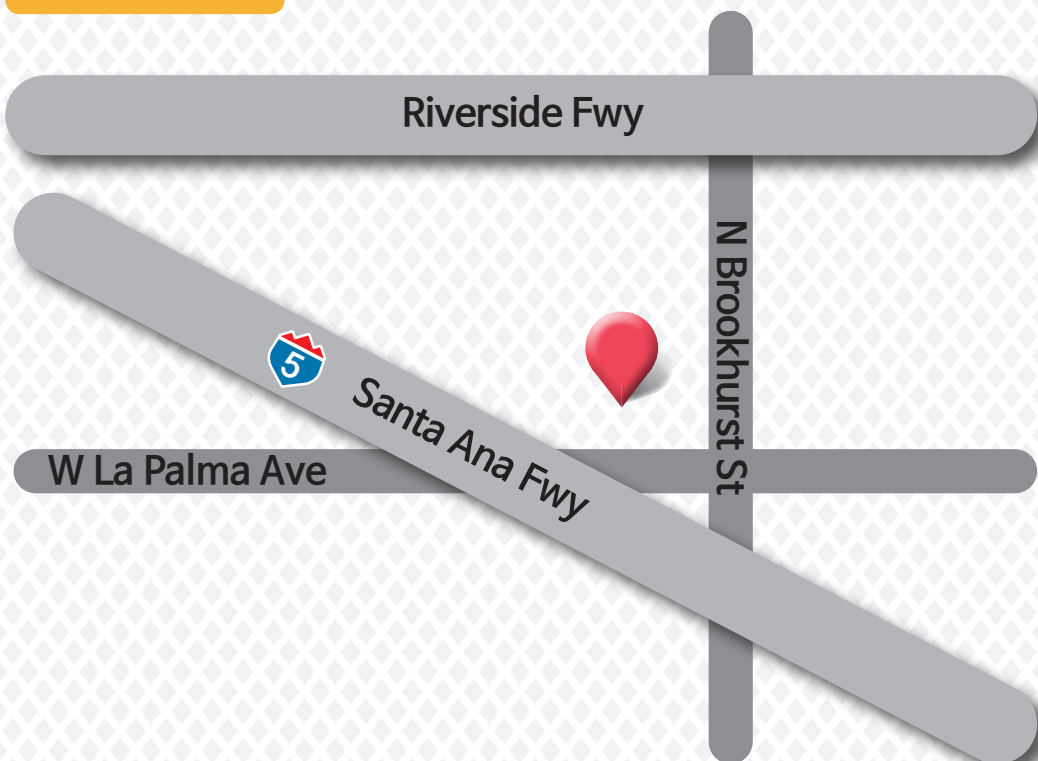

오시는 길

남가주사랑의교회

1111 N. Brookhurst St., Anaheim, CA 92801
Tel_714-772-7777 Fax_714-772-0777

www.sarang.com